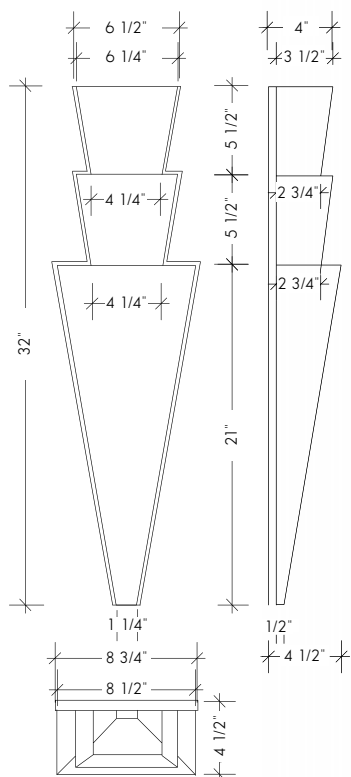

OBELISK   
3-TIER SCONCE

**SHOWN**

**60080-09-ACB-NM** Amber Brûlée.  
Vanilla interior layer.

**ECO LAMPING**

3.5W White LED 12V. Integral driver.

60080-09

60080-09-ACB-NM

AVAILABLE COLORS