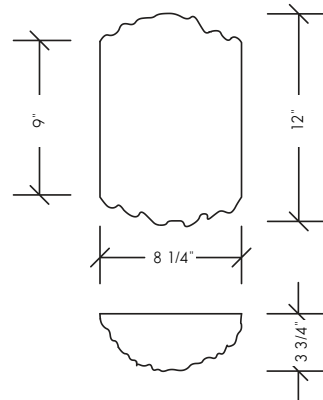

ADA 68830-08