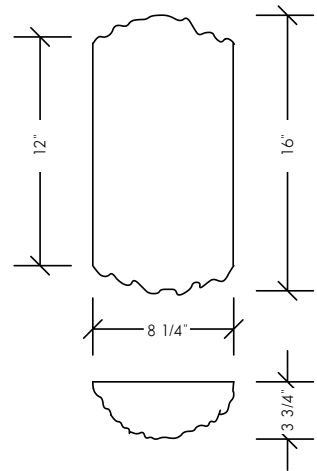

ADA 68860-08