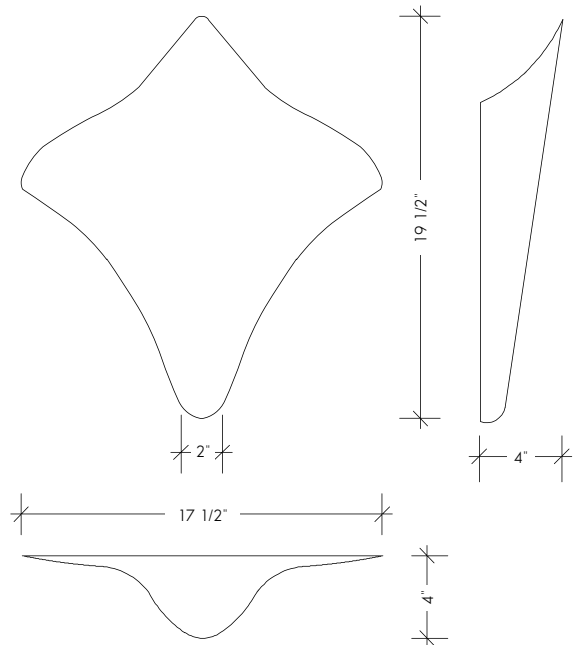

64520-18-GTP-NM

 MANTA SCONCE

SHOWN

64520-18-GTP-NM Green-Teal-Purple.
Vanilla interior layer.

LAMPING

Incandescent: 1 x 60W B-10 cand.

 64520-18

AVAILABLE
COLORS